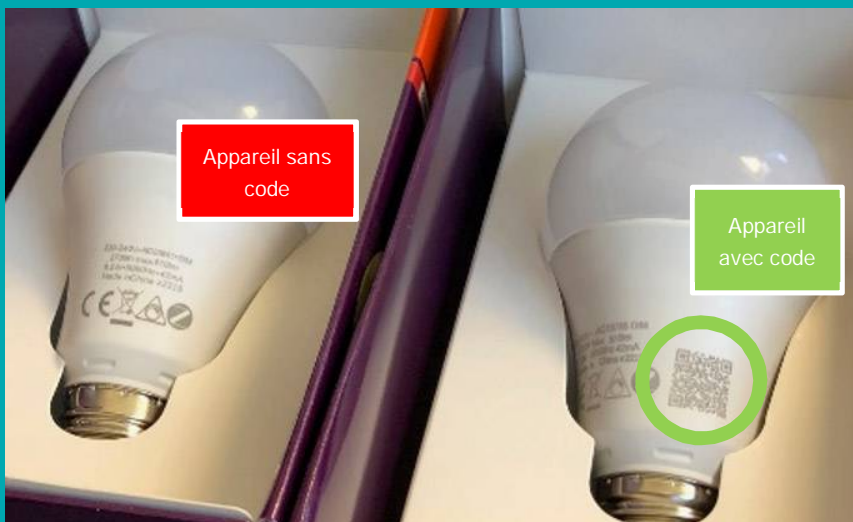

Aperçu des lampes et éclairages compatibles

Version 07/2020

Dans ce document, nous vous proposons un aperçu des lampes et des luminaires que vous pouvez connecter directement au Bosch Smart Home System via la Bosch Smart Home App sans dispositifs supplémentaires (pont, hub).

1. LEDVANCE SMART+ – ZIGBEE 3.0

1.1. NOTES GÉNÉRALES

Veillez noter que le Smart Home Controller de Bosch ne peut communiquer qu'avec les appareils ZigBee. Pour des raisons de sécurité, le Bosch Smart Home System ne prend également en charge que la dernière version de la norme (ZigBee 3.0).

IMPORTANT NOTES

- Le fabricant s'appuie sur la nouvelle norme ZigBee 3.0 pour le développement et la production de tous les nouveaux dispositifs. Au cours des derniers mois, la production a été progressivement modifiée.
- Dans le commerce, vous trouverez donc des restes de modèles discontinués ainsi que des produits avec un emballage actuel qui sont arrivés dans le commerce sans code QR imprimé.
- Lors de l'achat, veillez donc à ne sélectionner que des produits de la liste suivante d'appareils compatibles. Malheureusement, dans certains cas, vous pouvez encore recevoir un appareil sans code QR. Dans ce cas, veuillez contacter le service d'assistance Ledvance pour obtenir des informations sur l'échange de produits

Wemaster_France@ledvance.com

(pour la France)

Comparaison des appareils avec et sans code QR