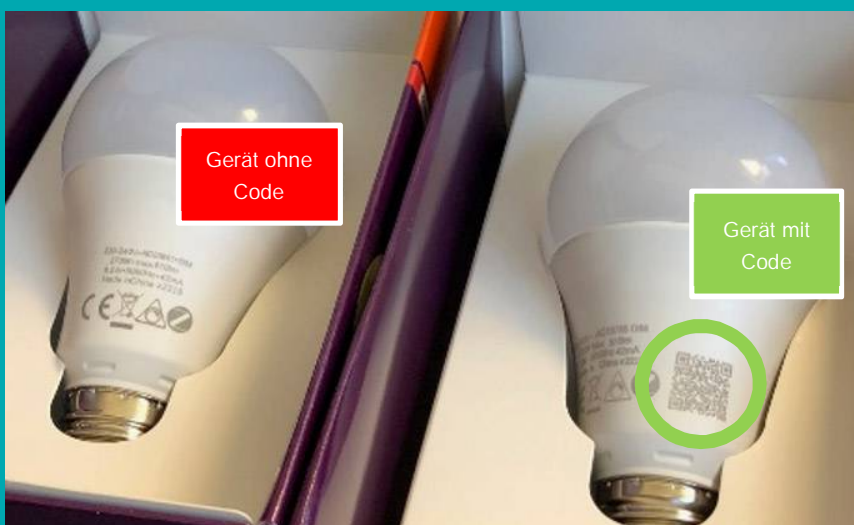

Übersicht kompatibler Lampen & Leuchten

Stand 07/2020

In diesem Dokument bieten wir Ihnen eine Übersicht der Lampen und Leuchten die sie ohne zusätzliche Geräte (Bridge, Hub) direkt über die Bosch Smart Home App an das Bosch Smart Home System anbinden können.

1. LEDVANCE SMART+ – ZIGBEE 3.0

1.1. ALLGEMEINE INFORMATIONEN

Bitte beachten Sie, dass der Bosch Smart Home Controller nur mit ZigBee-Geräten kommunizieren kann. Aus Sicherheitsgründen unterstützt das Bosch Smart Home System zudem nur die aktuellste Version des Standards (ZigBee 3.0).

WICHTIGE HINWEISE

- Ledvance setzt bei der Entwicklung und Produktion von allen neuen Geräten auf den neuen ZigBee 3.0 Standard. In den letzten Monaten wurde die Produktion stufenweise umgestellt.
- Im Handel finden Sie deshalb Restbestände von Auslaufmodellen wie auch Produkte mit aktueller Verpackung die ohne aufgedruckten QR-Code in den Handel gekommen sind.
- Wählen Sie beim Kauf deshalb unbedingt nur Produkte der nun folgenden Liste kompatibler Geräte. Leider kann es in Einzelfällen trotzdem vorkommen, dass Sie ein Gerät ohne QR-Code erhalten. Wenden Sie sich in diesem Fall an den Ledvance Support um Informationen zum Austausch zu erhalten

www.ledvance.de/reklamation (Deutschland, Österreich).

Vergleich von Geräten mit und ohne QR-Code